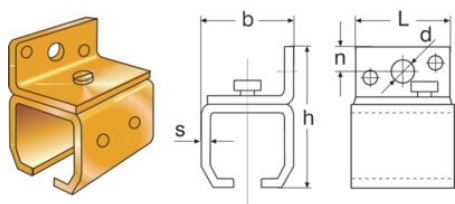

## C-Profil Wandbefestigung REMA

---

### Produktinformation

Für den Aufbau einer Stromversorgung für Krananlagen sind diese Wandbefestigungen zur einfachen Wandmontage der C-Profil Laufschienen geeignet.

... [Read more](#)

---

## C-Profil Wandbefestigung REMA

### Technische Daten

Artikel-Nr.	Code	Modell	B mm	D mm	H mm	L mm	N mm	S mm	Gewicht (kg)
4005001	8717365018114	101	38	8	60	40	10	3	0,15
4005003	8717365018138	301	50	11	76	55	13	4	0,35
4005005	8717365018121	401	60	13	94	68	16,5	4,5	0,5