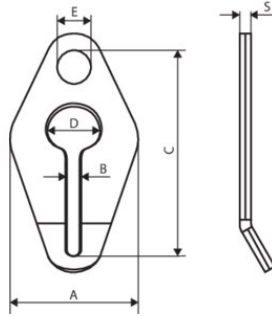

REMA RAC Kettenverkürzer Edelstahl

Blaupause

Technische Daten

Artikel-Nr.	Code	Tragfähigkeit t	Größe	Modell	A mm	B mm	C mm	D mm	E mm	S mm	Gewicht (kg)
2686606	8717365176883	0,9	6/5	RAC06-6/5	55	8	81	26	16	8,5	0,22
2686608	8717365176890	1,6	8/7	RAC08-8/7	71	11	110	34	22	10,5	0,57
2686610	8717365176906	2,5	10	RAC10-10	90	12	135	40	26	13	1,06
2686613	8717365176913	4,25	13	RAC13-13	112	17	170	52	32	16,5	2,2