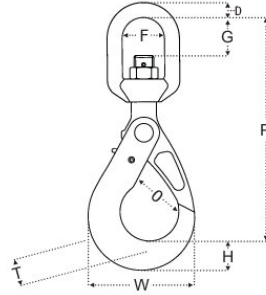

Sicherheits-Wirbelhaken REMA RSBS (drehbar)

Produktinformation

Der REMA Wirbel-Sicherheitslasthaken RSBS kann mittels optionalem Verbindungsglied (RCX) montiert werden.

Merkmale

- Unter Last drehbar

[... Read more](#)

Kennzeichnung: nach Norm, CE-Kennzeichnung

Standard: EN 1677-3

Sicherheitsbeiwert: 4

Güteklasse: 10

Sicherheits-Wirbelhaken REMA RSBS (drehbar)

Blaupause

Technische Daten

Artikel-Nr.	GTIN Nr.	Tragfähigkeit t	Größe	Modell	P mm	D mm	F mm	G mm	T mm	H mm	O mm	W mm	Gewicht (kg)
2646106	8717365162091	1,4	6	RSBS-6MM	195	14	37	32	16	21,6	26,8	72,2	0,7
2646108	8717365156328	2,5	8	RSBS-8MM	202	15	41	39	20	26,6	35,5	89,3	1,2
2646110	8717365156335	4	10	RSBS-10MM	244	17,5	48	48	26	27,5	44,1	106,9	2,2
2646113	8717365156342	6,7	13	RSBS-13MM	292	19	55	57	32,5	40	50,5	137,5	4,4
2646116	8717365156397	10	16	RSBS-16MM	346	26	62	62	38	50	59,6	169	7,5