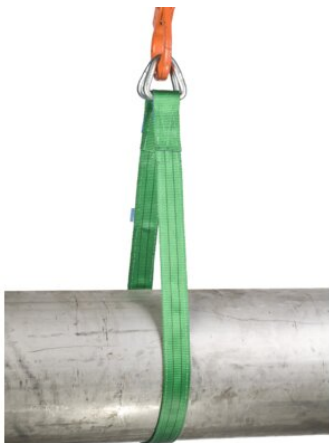

## Hebebänder mit Kranbügeln Rema S4 Polyester

### Produktinformation

Diese professionellen Hebebänder sind besonders geeignet für den intensiven Gebrauch in der Industrie.

#### Merkmale

- Duplex-Ausführung; zweilagiges Band
- Streifenkodierung, pro Streifen 1t
- Jede 30 mm Bandbreite bedeutet 1t Traglast
- Lieferbar bis 20t
- Beidseitig mit Kranbügeln

[... Read more](#)

**Kennzeichnung:** nach Norm, CE-Kennzeichnung